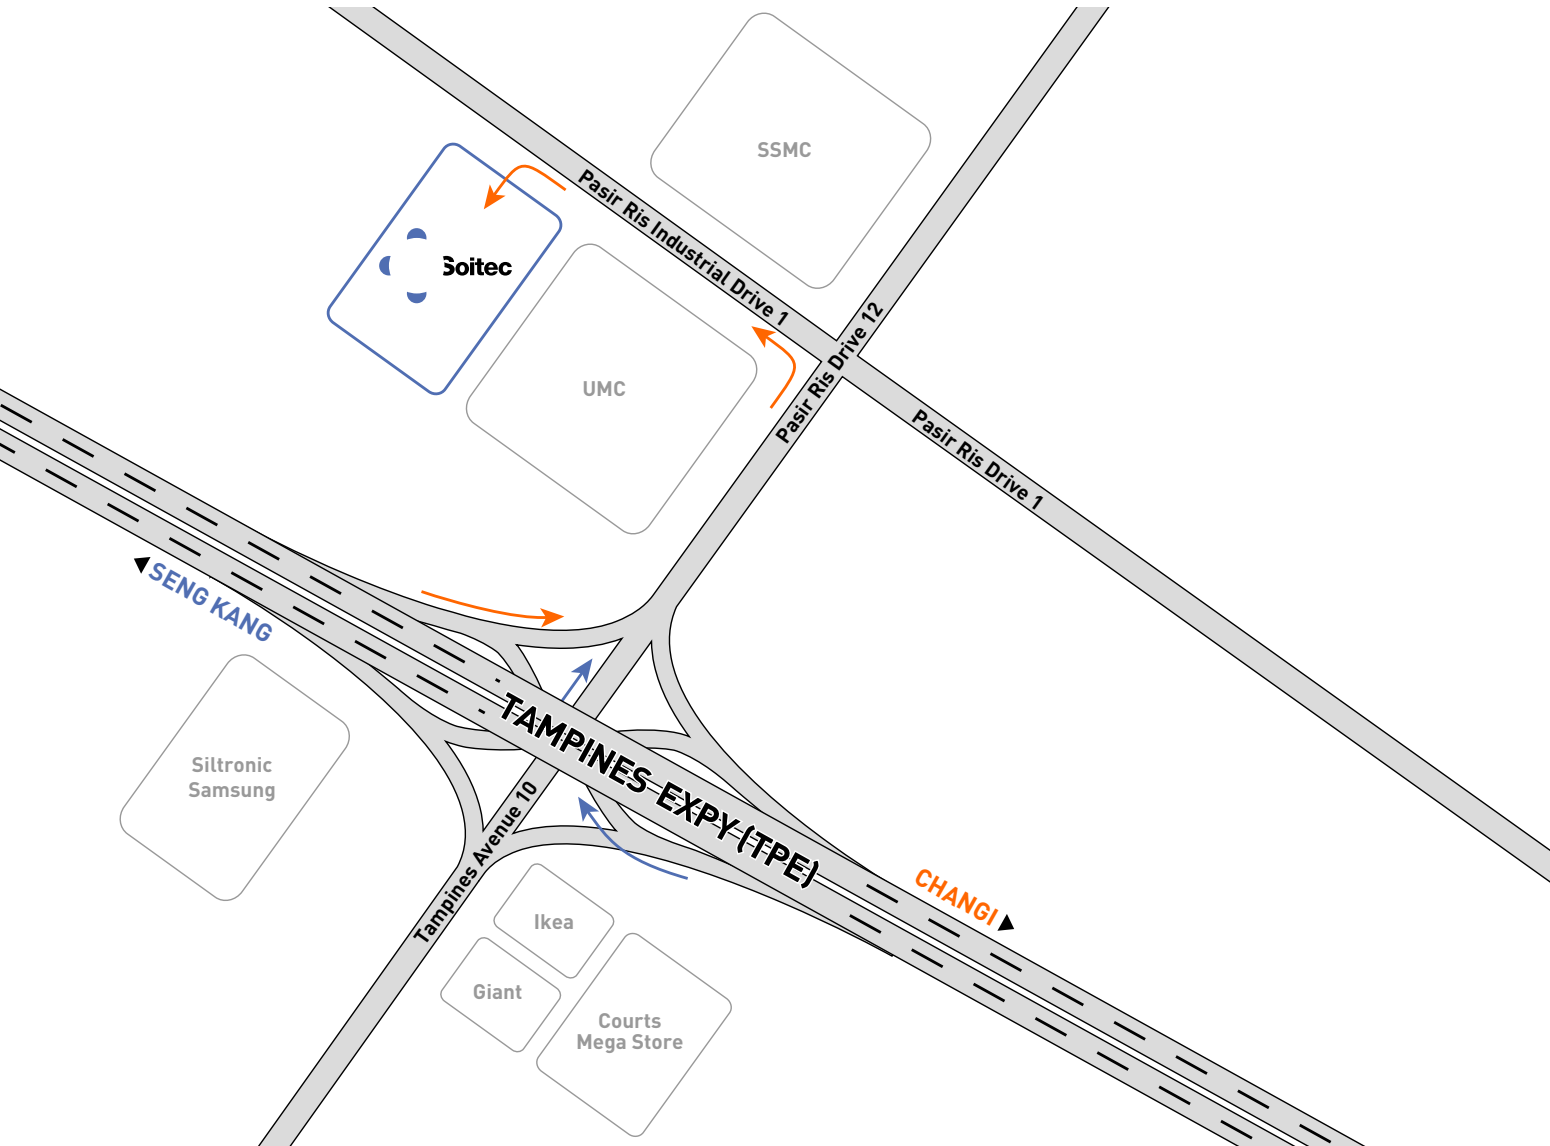

Soitec

Pasir Ris

Soitec Singapore Pte. Ltd.

81 Pasir Ris Industrial Drive 1
Singapore 518220 - SINGAPORE

ph. +65 6494 3000
f. +65 6494 3001

e-mail: contact-singapore@soitec.com