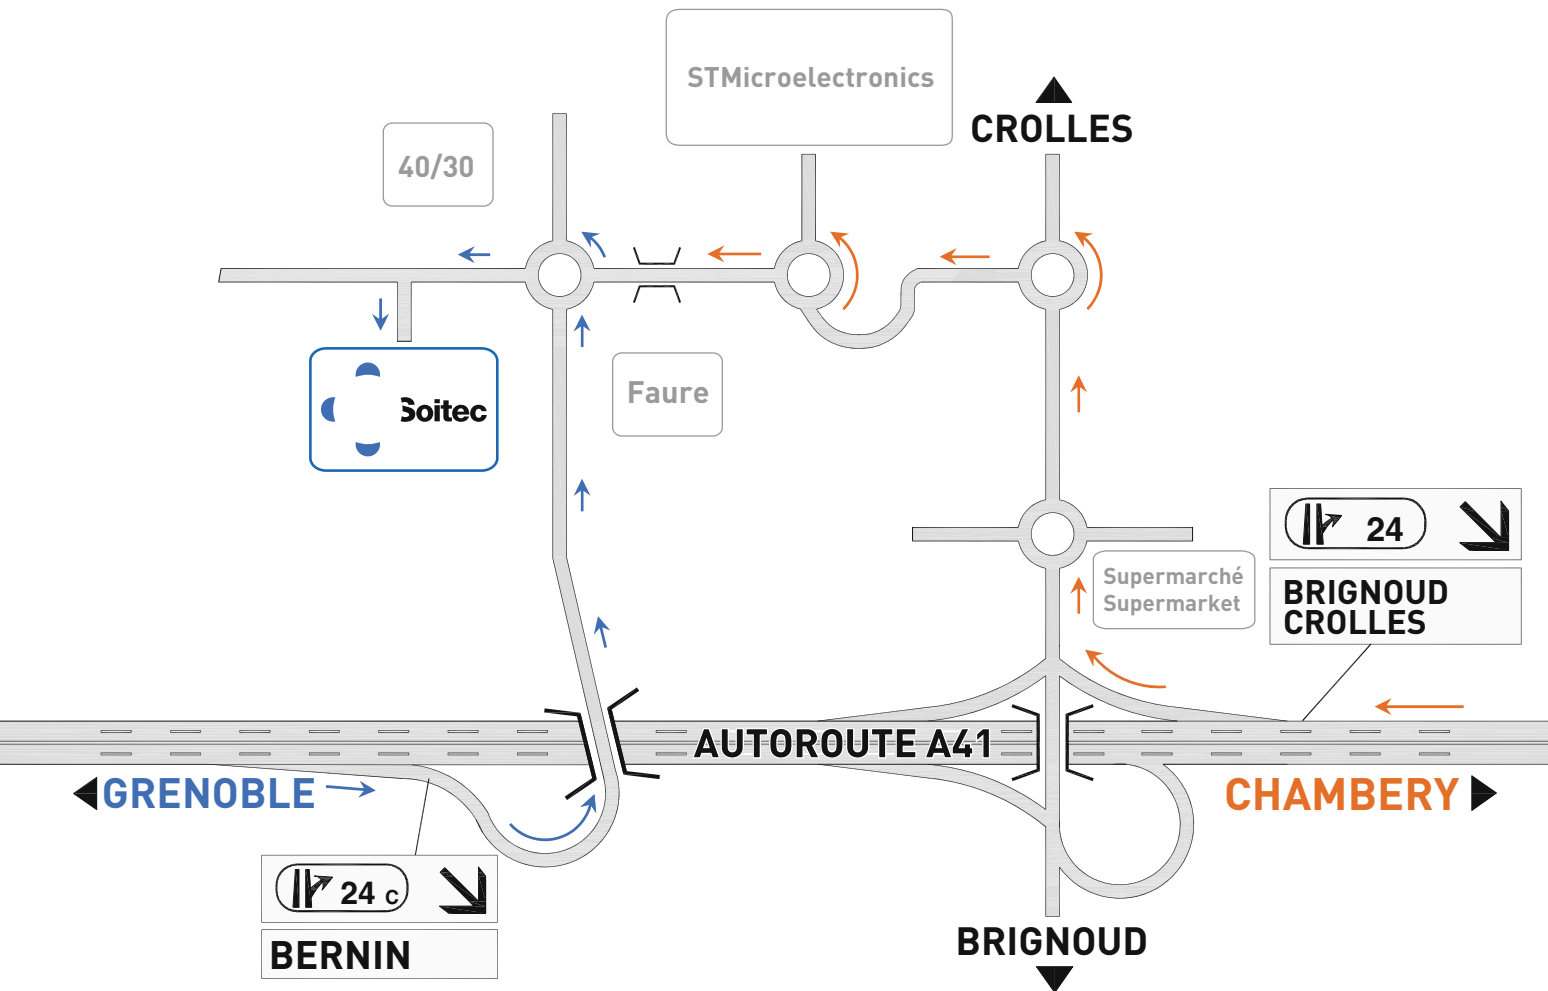

Soitec

Bernin

Soitec S.A.

Parc Technologique des Fontaines
38190 Bernin - FRANCE

ph. +33 (0)4 76 92 75 00

f. +33 (0)4 38 92 17 89

e-mail: sales@soitec.com